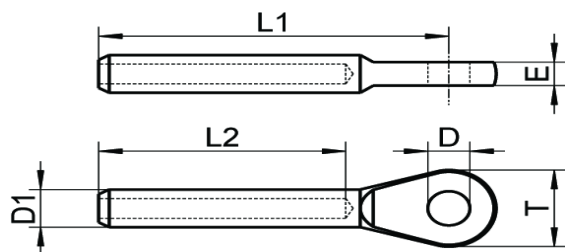

ART. M8317

Terminali a pressare con occhiello aisi 316 / A4

Swage eye terminal aisi 316 / A4

Codice Articolo Item Number	cavo (mm) wire rope (mm)	D1 (mm)	D (mm)	L1 (mm)	L2 (mm)	E (mm)	T (mm)	 Box	 Master carton	 Pallet
M8317-4-2.5	2,5	5,5	5,5	50	30	3	13	10	400	16000
M8317-4-3	3	6,5	6,5	55	36	4	14	10	400	16000
M8317-4-4	4	7,5	8,5	65	39	6	18	10	400	16000
M8317-4-5	5	9	10	80	50	7	22	5	200	8000
M8317-4-6	6	12,5	12,5	94	62	8	28	5	150	6000
M8317-4-8	8	16	14,5	120	85	10	32	5	50	2000
M8317-4-10	10	18	16,4	142	90	12	35	5	50	/

Attenzione!!! Le caratteristiche tecniche sopra riportate, sono puramente indicative e possono subire variazioni da lotto a lotto, a seconda della produzione.

Pay attention!! The dimensions shown in the data sheets are subject to minimal variations (different production line batch).